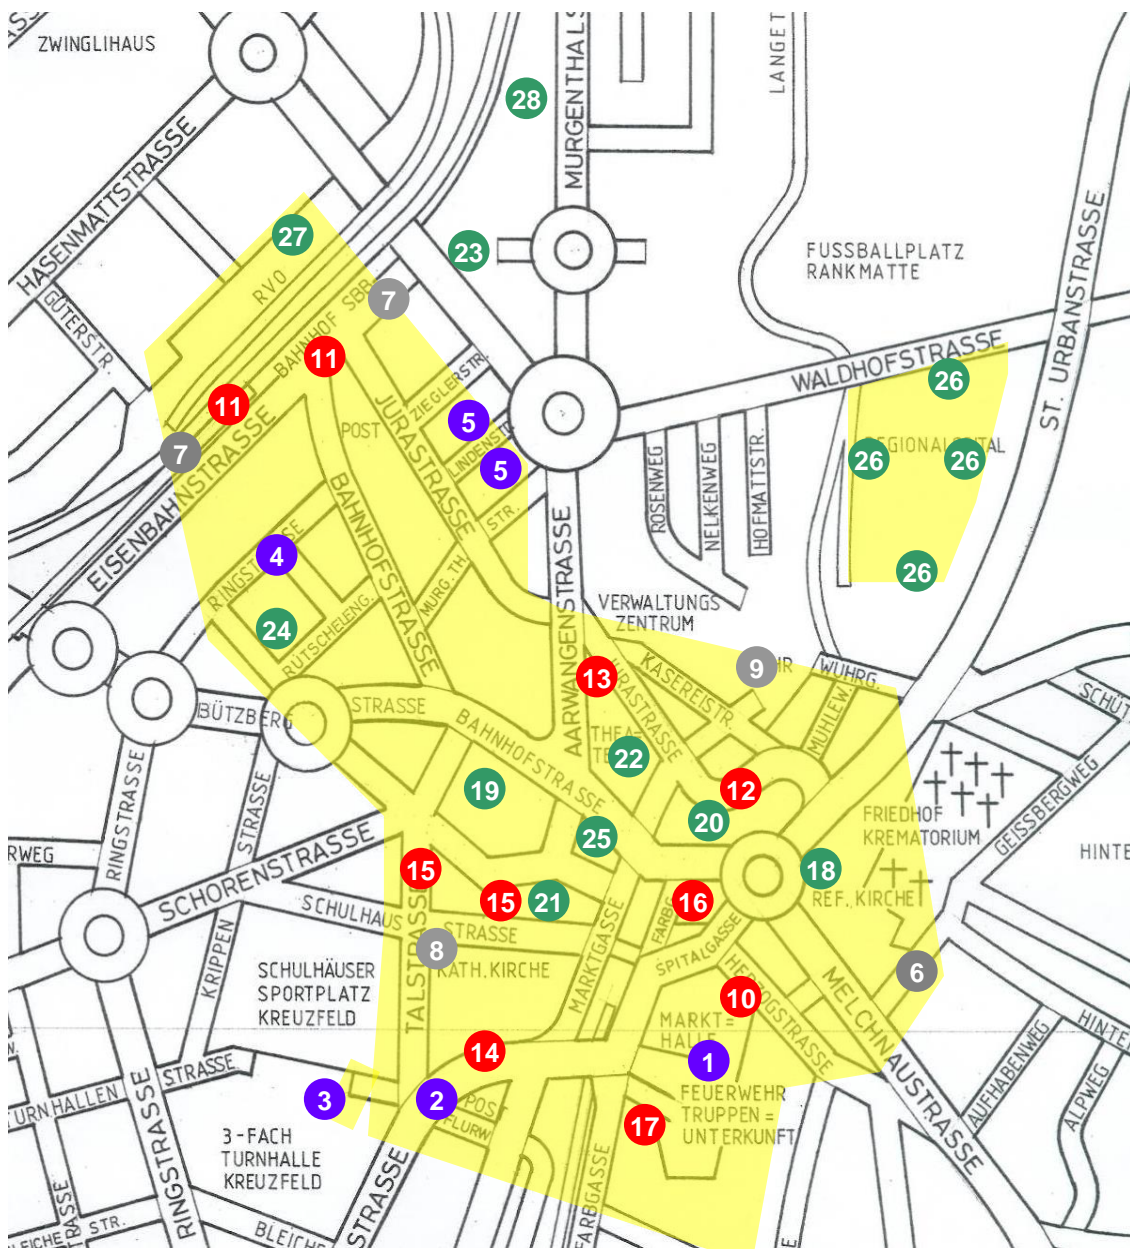

Parkierung im Zentrum von Langenthal, Stand 2018

Gebührenpflichtige Parkzeit auf Parkplätzen, welche sich im Grundeigentum der Stadt Langenthal befinden:

Montag bis Freitag: 7.00 bis 19.00 Uhr
Samstag: 7.00 bis 17.00 Uhr
Sonntage, Feiertage: gebührenfrei

Ortsbezeichnung (es sind nur Parkplätze mit mehr als 15 Parkfeldern aufgeführt)	Park- felder	maximale Parkzeit	Gebühren Tarif

Pendlerparkplätze				
1	Markthallenplatz	ca. 200	unbeschränkt	Fr. 0.80/h
2	Ricklimatte	42	12 Std.	Fr. 0.80/h
3	Einstellhalle Kreuzfeld	70	12 Std.	Fr. 0.80/h
4	Ringstrasse / Gartenstrasse	24	12 Std.	Fr. 0.80/h
5	Lindenstrasse / Murgenthalstrasse	18	12 Std.	Fr. 0.80/h

Übrige Langzeitparkplätze				
6	Geissbergweg	43	12 Std.	Fr. 0.80/h
7	Bahnhof, Bereich Eisenbahnstrasse	20	12 Std.	Fr. 1.00/h
8	Tal- / Schulhaus- / Wiesenstrasse	16	12 Std.	Fr. 1.00/h
9	Parkplatz Wuhr	96	12 Std.	Fr. 1.00/h

Kurzzeitparkplätze				
10	Herzogstrasse	17	3 Std.	Fr. 1.00/h
11	Bahnhof / Post	26	2 Std.	Fr. 1.00/h
12	Coop Tell, oberirdisch	35	2 Std./30 Min.	Fr. 1.00/h
13	Jurastrasse / Stadttheater	40	2 Std.	Fr. 1.00/h
14	Lotzwilstrasse / Post 2	15	2 Std.	Fr. 1.00/h
15	Tal- / Schulhaus- / Wiesenstrasse	34	2 Std.	Fr. 1.00/h
16	Zentralplatz / BEKB	47	2 Std.	Fr. 1.00/h
17	Sagibach	100	3 Std.	Fr. 0.80/h

Private, öffentlich zugängliche Parkierungsanlagen in der Parkzone 1			
18	Parkhaus Affenplatz	30	spez. Tarif
19	Parkhaus Brauihof	157	spez. Tarif
20	Parkhaus Coop Tell	116	spez. Tarif
21	Parkhaus Innenstadt	23	spez. Tarif
22	Parkhaus Untere Marktgasse	104	spez. Tarif
23	Migros Rankmatte	123	spez. Tarif
24	Parkhaus Migros Wiesenstrasse	194	spez. Tarif
25	UBS "Hübeli"	27	spez. Tarif
26	SRO Spital	296	spez. Tarif
27	Bahnhof P + R	95	3 x 12 Std. spez. Tarif
28	Bäregg / Zwinglihaus	32	12 Std. spez. Tarif